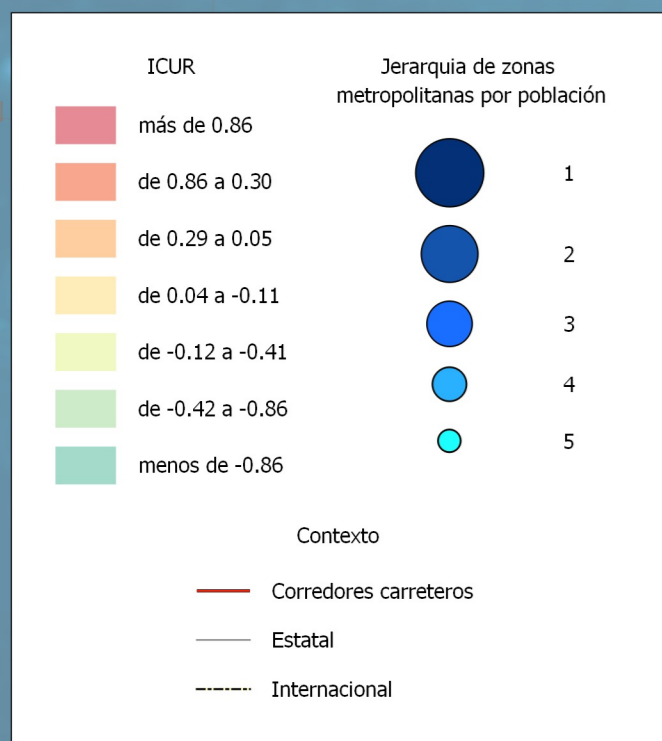

Autores: Javier Delgado Campos, Víctor Reyes García y Manuel Suárez Lastra.

Colaborador: Miguel Ángel Rebollos Martínez.

Fuentes: INEGI 2020; SIAP 2020; Secretaría de Infraestructura, Comunicaciones y Transportes, 2022; Consejo Nacional de Población, 2018; Natural Earth, 2022.

Escala 1:5 000 000

0 100 200 300 km